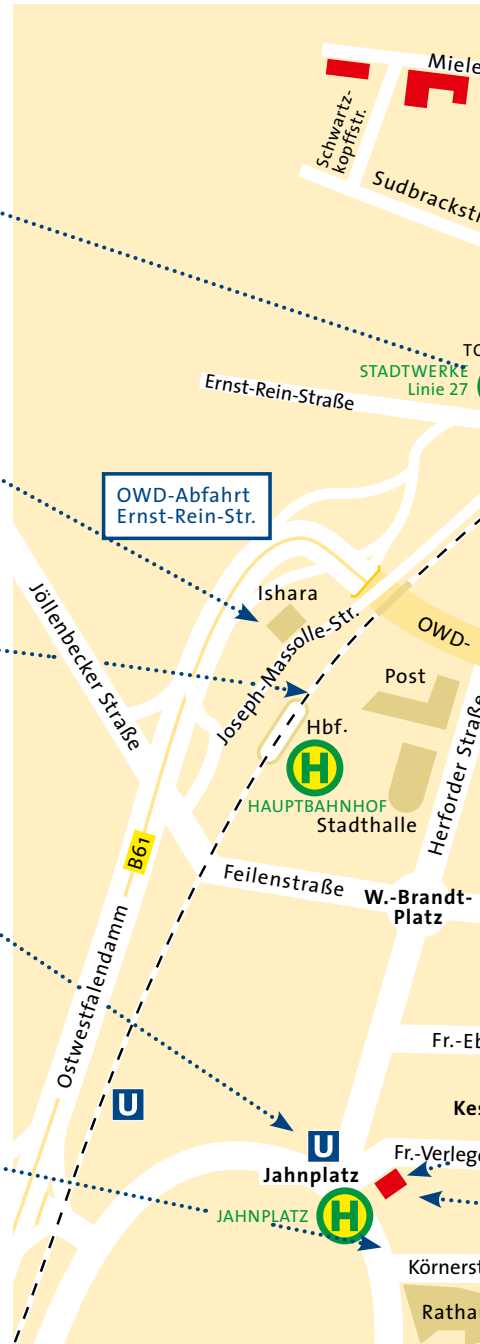

So erreichen Sie uns

Kundenzentrum Historische Turbinenhalle, Schildescher Straße 16

Montag, Dienstag, Mittwoch, Freitag
9.00–17.00 Uhr, Donnerstag, 9.30–18.00 Uhr

- Informationen rund um Energie
- Vertragsänderungen, Rechnungen
- Zählerstände abgeben
- Standrohr-Ausgabe

BBF – Bielefelder Bäder und Freizeit GmbH, Europaplatz 1

- Zentrale Anfragen: Montag bis Freitag,
  7.30–18.00 Uhr (alle Bäder und Eisbahn)
- Sport- und Freizeitbad Ishara, Europaplatz 1

Radstation moBiel (am Hbf.) am Bahnhof 2

Fahrradparkhaus, rund um die Uhr

ServiceCenter moBiel (in der Stadtbahn- haltestelle Jahnplatz)

Montag bis Freitag, 7.30–18.00 Uhr
Samstag, 8.30–14.00 Uhr

- Beratung und Verkauf: Tarife und Tickets
- Fundbüro, Fahrgelderstattung
- Service für Abo-Kundinnen und -Kunden
- Buchung des SparrenExpress

moBiel Haus, Niederwall 9

Montag bis Freitag, 10.00–19.00 Uhr
Samstag, 10.00–14.00 Uhr

- Beratung und Verkauf: Tarife und Tickets
- Verkauf von Werbe- und Fanartikeln
- Freizeitangebote
- Beschwerdemanagement
- CarSharing und Reisebüro »Die Reise«