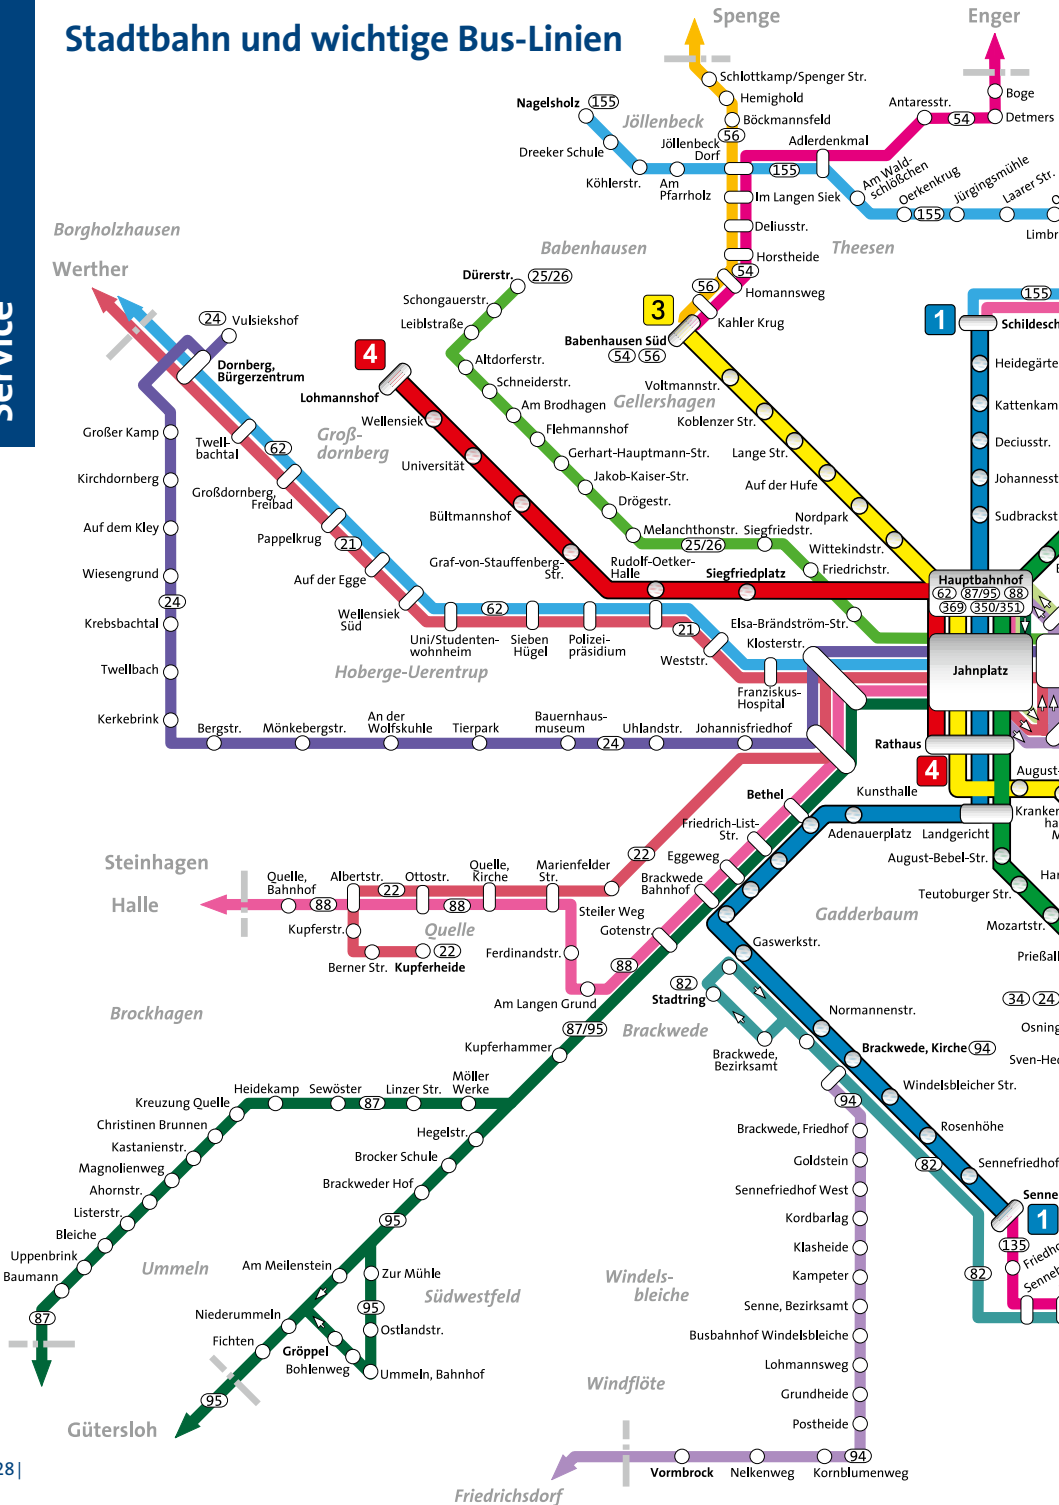

Stadtbahn und wichtige Bus-Linien

Service