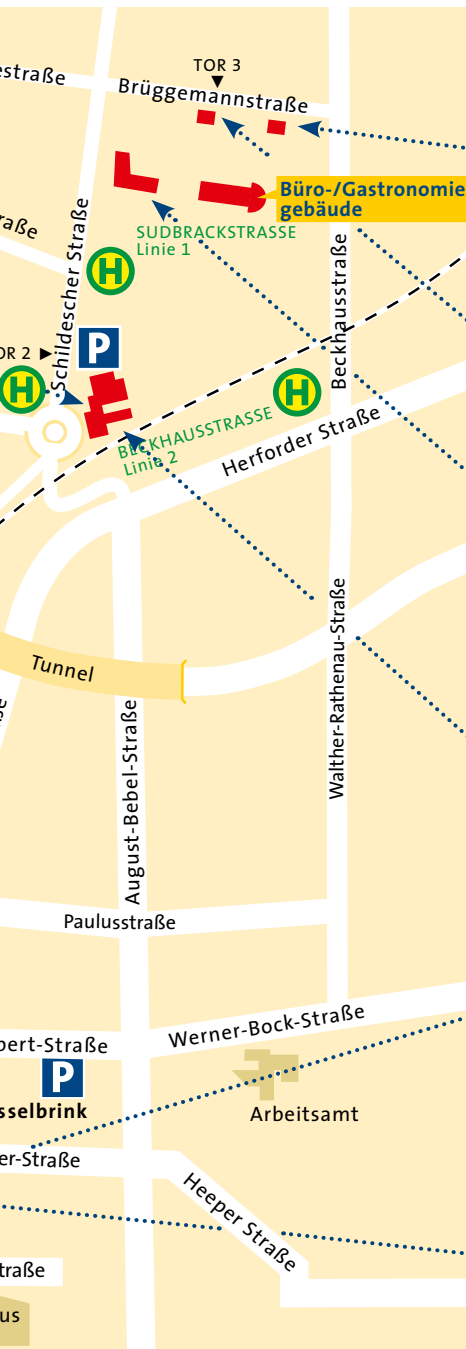

Propan-Abfüllanlage, Flüssiggas- und Propanmaterialverkauf, Autogastankstelle
Brüggemannstraße
Montag bis Mittwoch, 7.30–16.00 Uhr
Donnerstag, 7.30–17.00 Uhr
Freitag, 7.30–16.00 Uhr

Autogas-Karten-Tankstelle (Tor 2),
Brüggemannstraße
24-Stunden-Service

Ausbildungszentrum der Stadtwerke
Bielefeld, Schildescher Straße 16
Bei den Stadtwerken Bielefeld lernen mehr als 180 Auszubildende in sieben Berufen und zwei Studiengängen. Weitere Infos:
www.stadtwerke-bielefeld.de/ausbildung.htm

Werkschau, Schildescher Straße 16
Montag bis Freitag, 7.30–18.00 Uhr
»Gestern – heute – morgen, Ausstellung der Stadtwerke Bielefeld«

Beratungszentrum HdT, Jahnplatz 5
Montag bis Freitag, 9.00–18.00 Uhr
Beratung, Informationen und Tipps rund um Energie

BITel (im HdT), Jahnplatz 5
Montag bis Freitag, 9.00–18.00 Uhr

- Beratung und Information rund um Telekommunikation
- Vertragsabschlüsse
- Fragen zu Rechnungen oder Technik