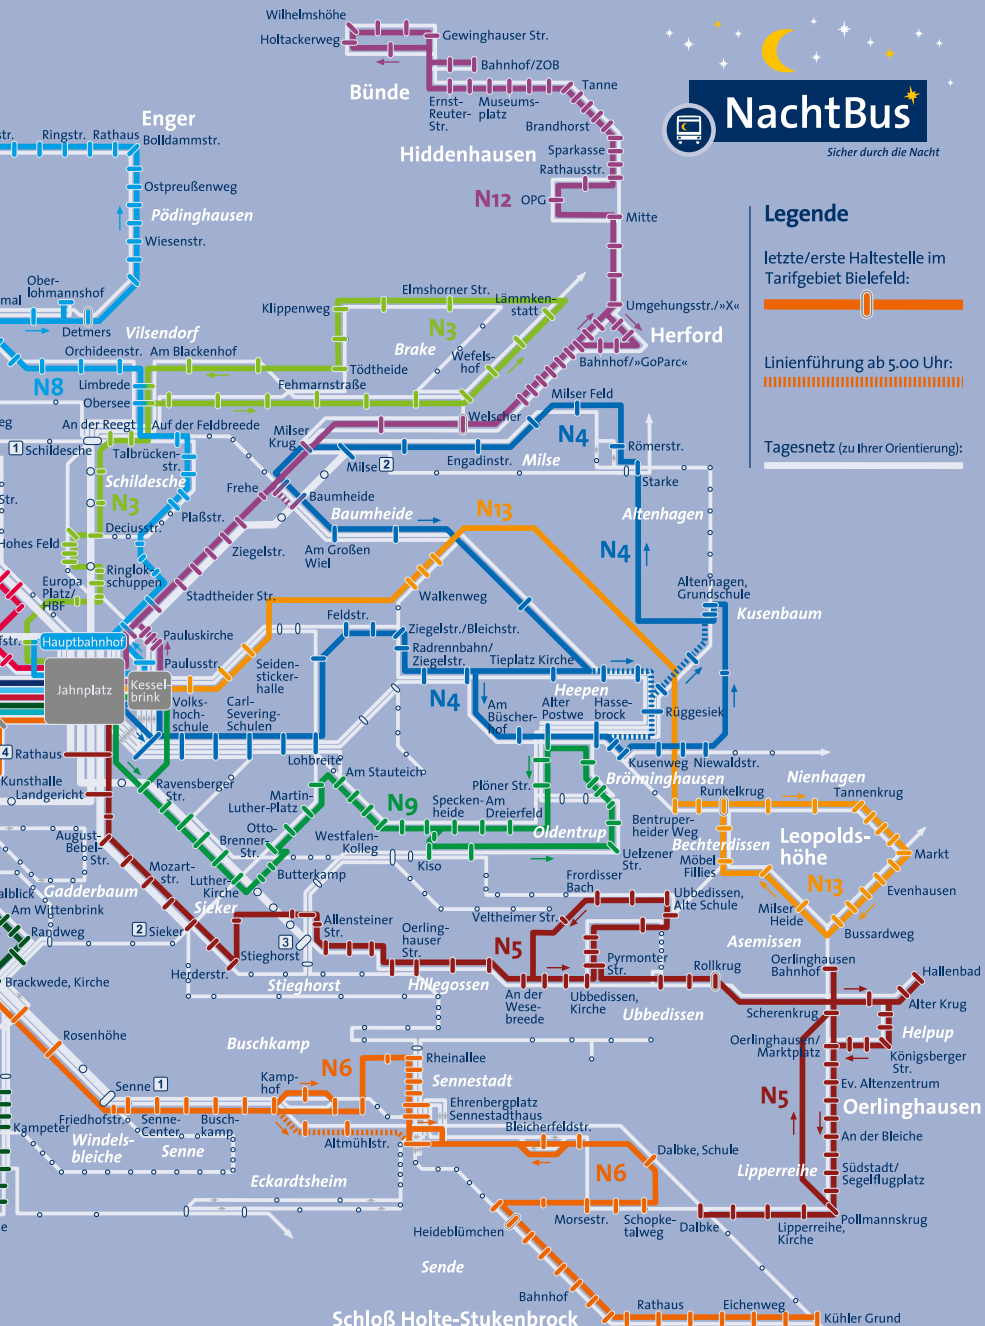

Ausblick auf das kommende Quartal:

- **Samstag, 28.4.** | Bielefelder Nachtansichten
- **Freitag, 15. und Samstag, 16.6.** | Tage der offenen Ausbildung bei den Stadtwerken Bielefeld

2012																
Januar				Februar				März								
Mo	2	9	16	23	30	Mo	6	13	20	27	Mo	5	12	19	26	
Di	3	10	17	24	31	Di	7	14	21	28	Di	6	13	20	27	
Mi	4	11	18	25	Mi	1	8	15	22	29	Mi	7	14	21	28	
Do	5	12	19	26	Do	2	9	16	23	Do	1	8	15	22	29	
Fr	6	13	20	27	Fr	3	10	17	24	Fr	2	9	16	23	30	
Sa	7	14	21	28	Sa	4	11	18	25	Sa	3	10	17	24	31	
So	1	8	15	22	29	So	5	12	19	26	So	4	11	18	25	
April				Mai				Juni								
Mo	2	9	16	23	30	Mo	7	14	21	28	Mo	4	11	18	25	
Di	3	10	17	24	Di	1	8	15	22	29	Di	5	12	19	26	
Mi	4	11	18	25	Mi	2	9	16	23	30	Mi	6	13	20	27	
Do	5	12	19	26	Do	3	10	17	24	31	Do	7	14	21	28	
Fr	6	13	20	27	Fr	4	11	18	25	Fr	1	8	15	22	29	
Sa	7	14	21	28	Sa	5	12	19	26	Sa	2	9	16	23	30	
So	1	8	15	22	29	So	6	13	20	27	So	3	10	17	24	
Juli				August				September								
Mo	2	9	16	23	30	Mo	6	13	20	27	Mo	3	10	17	24	
Di	3	10	17	24	31	Di	7	14	21	28	Di	4	11	18	25	
Mi	4	11	18	25	Mi	1	8	15	22	29	Mi	5	12	19	26	
Do	5	12	19	26	Do	2	9	16	23	30	Do	6	13	20	27	
Fr	6	13	20	27	Fr	3	10	17	24	31	Fr	7	14	21	28	
Sa	7	14	21	28	Sa	4	11	18	25	Sa	1	8	15	22	29	
So	1	8	15	22	29	So	5	12	19	26	So	2	9	16	23	30
Oktober				November				Dezember								
Mo	1	8	15	22	29	Mo	5	12	19	26	Mo	3	10	17	24	31
Di	2	9	16	23	30	Di	6	13	20	27	Di	4	11	18	25	
Mi	3	10	17	24	31	Mi	7	14	21	28	Mi	5	12	19	26	
Do	4	11	18	25	Do	1	8	15	22	29	Do	6	13	20	27	
Fr	5	12	19	26	Fr	2	9	16	23	30	Fr	7	14	21	28	
Sa	6	13	20	27	Sa	3	10	17	24	Sa	1	8	15	22	29	
So	7	14	21	28	So	4	11	18	25	So	2	9	16	23	30	

Stadtwerke Bielefeld GmbH

Schildescher Straße 16

33611 Bielefeld

Telefon (05 21) 51-90

Telefax (05 21) 51-4337

www.stadtwerke-bielefeld.de

info@stadtwerke-bielefeld.de