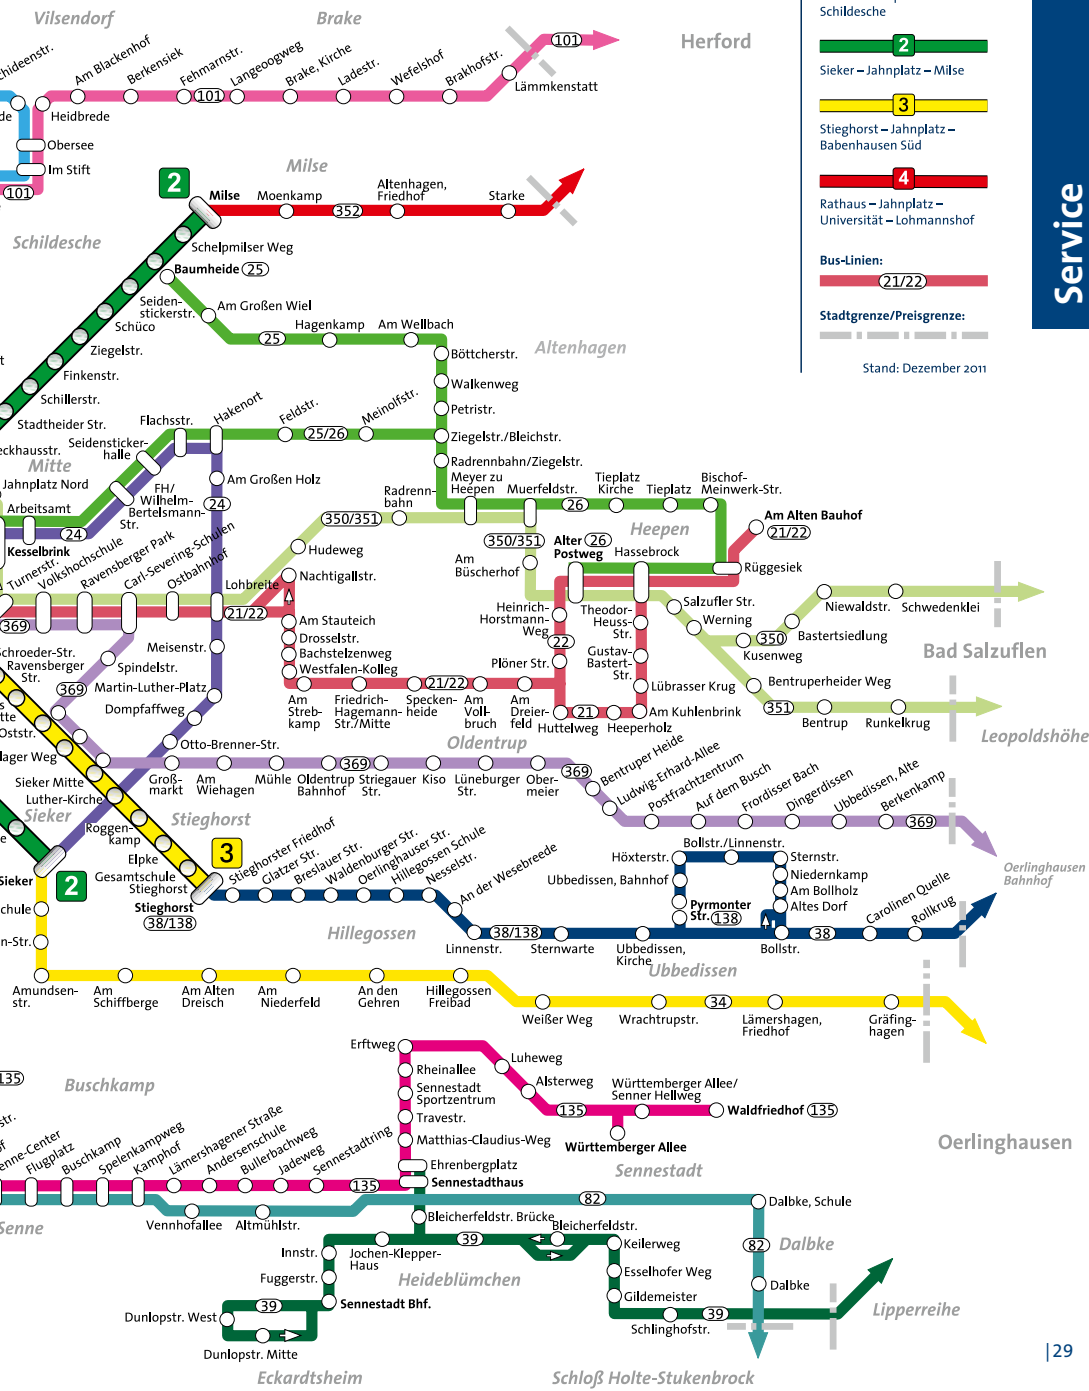

Legende

StadtBahn-Linien:

Senne – Jahnplatz – Schildesche

Sieker – Jahnplatz – Milse

Stieghorst – Jahnplatz – Babenhausen Süd

Rathaus – Jahnplatz – Universität – Lohmannshof

Bus-Linien:

Stadtgrenze/Preisgrenze:

Stand: Dezember 2011