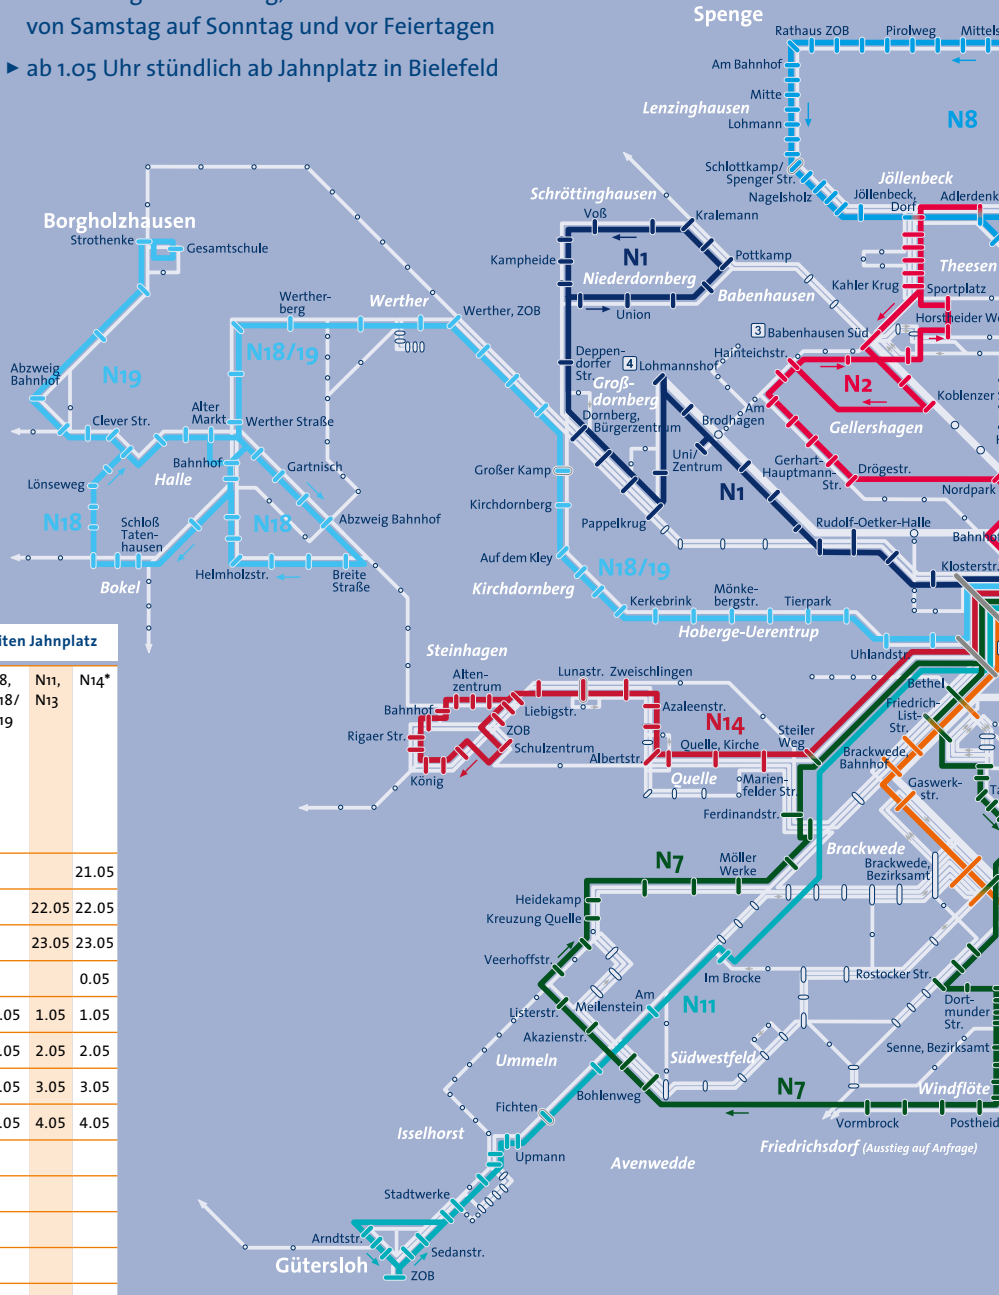

NachtBus in Bielefeld und der Region

- von Freitag auf Samstag,
  von Samstag auf Sonntag und vor Feiertagen
- ab 1.05 Uhr stündlich ab Jahnplatz in Bielefeld

Abfahrtszeiten Jahnplatz

	N1, N2, N3, N4, N5, N6, N7, N9, N12	N8, N18/ N19	N11, N13	N14*
				21.05
			22.05	22.05
			23.05	23.05
				0.05
	1.05	1.05	1.05	1.05
	2.05	2.05	2.05	2.05
	3.05	3.05	3.05	3.05
	4.05	4.05	4.05	4.05
Nächte Fr/Sa, Sa/So und vor Feiertagen				
				5.05
				5.35
				6.05
				6.35
Samstag				
				5.05
				6.05
				7.05
				8.05
Sonn- und Feiertag				

z.T. abweichende Linienführung ab 5.00 Uhr

* fährt Mo. – Fr. von 21.05 – 0.05 Uhr stündlich ab Jahnplatz